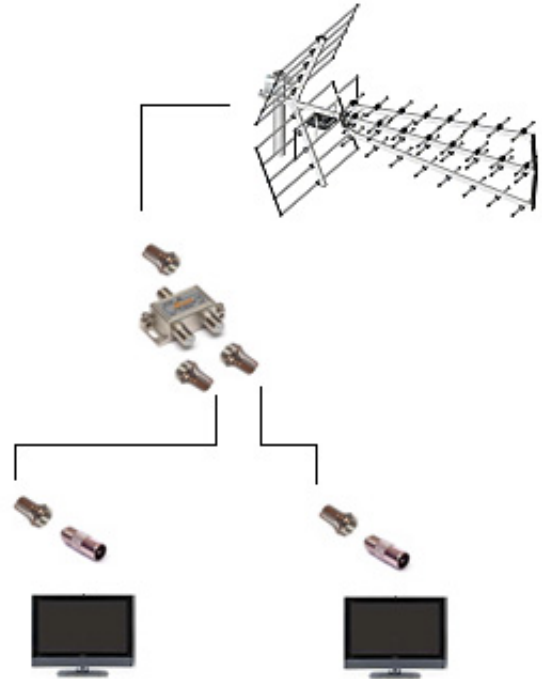

Antena DVB-T cyfrowo-analogowa zewnętrzna OPTICUM AX-900

Cena: 89.00 zł

Antena DVB-T cyfrowo-analogowa zewnętrzna OPTICUM AX-900

Kod produktu: 020761

Producent: OPTICUM

Antena Opticum AX-900 to profesjonalna antena przeznaczoną do odbioru zarówno sygnału cyfrowego DVB-T nadawanego z nadajników naziemnych jak i sygnału analogowego. Profesjonalne wykonanie anteny gwarantuje odbiór programów w najwyższej jakości. Dzięki swojej konstrukcji antena charakteryzuje się szczególnie dużym zyskiem. Posiada wbudowany symetryzator.

Antena AX-900 **składa się z elementów (k.21-69)**, części anteny wykonane z aluminium, stalowe elementy konstrukcyjne ocynkowane galwanicznie. **Szybkie złożenie w 60 sekund.** Antena spakowana w karton z dołączoną ulotką /instrukcją.

Specyfikacja:

- profesjonalna antena cyfrowo-analogowa o wysokiej skuteczności
- do montażu na zewnątrz - odporna na wodę i promieniowanie UV
- idealna na obszarach o trudnych warunkach odbioru
- składana wytrzymała konstrukcja
- kompatybilna ze standardem HDTV
- ułatwiona regulacja dzięki pochylanemu uchwytemu masztu
- polaryzacja V/H
- impedancja: 75 om
- złącze: typu F
- zysk energetyczny: 16,5dB

- stosunek promieniowania przód/tył 28dB

- długość: 79cm

Przykładowy schemat instalacji anteny bez wzmacniacza na dwa odbiorniki (telewizor lub tuner).

Pozostałe elementy instalacji:

- 1 x Rozgałęźnik TV dwudrożny
- 5 x Złącze (wtyk) F
- 2 x Złącze F (wtyk) / złącze antenowe (wtyk)
- Kabel antenowy