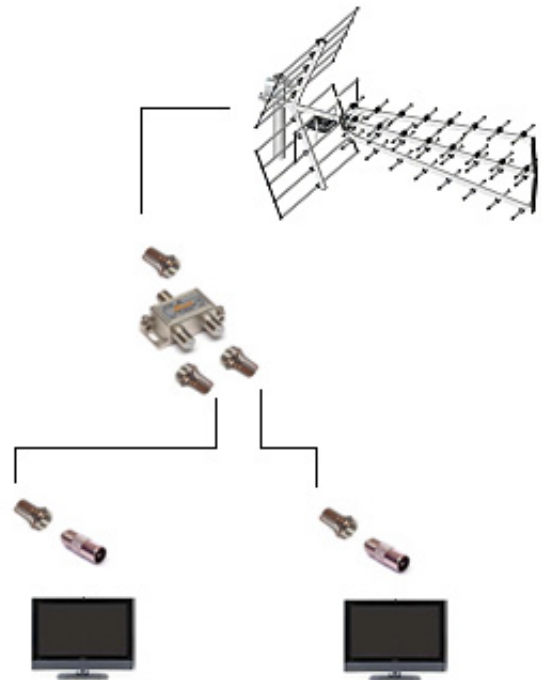

Antena DVB-T cyfrowo-analogowa zewnętrzna OPTICUM AX-900

Cena: 89.00 zł

Antena DVB-T cyfrowo-analogowa zewnętrzna OPTICUM AX-900

Kod produktu: 020761

Producent: OPTICUM

Antena Opticum AX-900 to profesjonalna antena przeznaczoną do odbioru zarówno sygnału cyfrowego DVB-T nadawanego z nadajników naziemnych jak i sygnału analogowego. Profesjonalne wykonanie anteny gwarantuje odbiór programów w najwyższej jakości. Dzięki swojej konstrukcji antena charakteryzuje się szczególnie dużym zyskiem. Posiada wbudowany symetryzator.

Antena AX-900 **składa się z elementów (k.21-69)**, części anteny wykonane z aluminium, stalowe elementy konstrukcyjne ocynkowane galwanicznie. **Szybkie złożenie w 60 sekund.** Antena spakowana w karton z dołączoną ulotką /instrukcją.

Specyfikacja:

- profesjonalna antena cyfrowo-analogowa o wysokiej skuteczności
- do montażu na zewnątrz - odporna na wodę i promieniowanie UV
- idealna na obszarach o trudnych warunkach odbioru
- składana wytrzymała konstrukcja
- kompatybilna ze standardem HDTV
- ułatwiona regulacja dzięki pochylanemu uchwytemu masztu
- polaryzacja V/H
- impedancja: 75 om
- złącze: typu F
- zysk energetyczny: 16,5dB

- stosunek promieniowania przód/tył 28dB

- długość: 79cm

Przykładowy schemat instalacji anteny bez wzmacniacza na dwa odbiorniki (telewizor lub tuner).

Pozostałe elementy instalacji:

- 1 x Rozgałęźnik TV dwudrożny
- 5 x Złącze (wtyk) F
- 2 x Złącze F (wtyk) / złącze antenowe (wtyk)
- Kabel antenowy