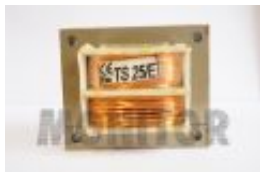

Transformator TS-25/E 2x9V / 1,5A

Cena: 39.00 zł

Szczegóły

Rodzaj transformatora sieciowe TS